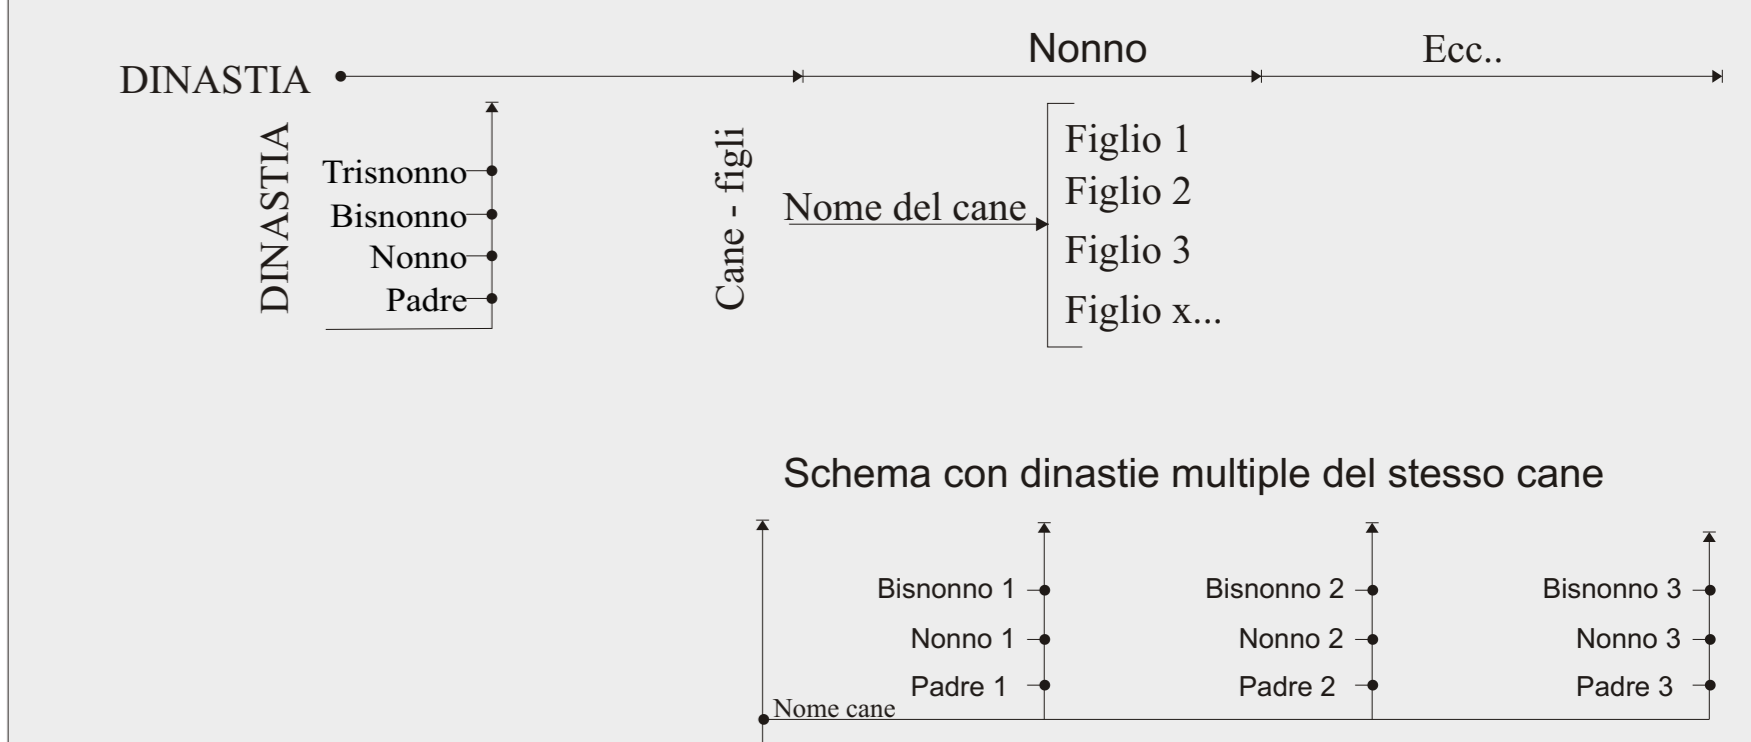

# Diagramma delle principali linee da lavoro di discendenza maschile del pastore tedesco da utilità e difesa dal 1900 ad oggi

La cifra dopo il nome indica l'anno di nascita  
 SZ - zuchtbuck (libro delle origini)  
 SAS - Campionato italiano  
 ddr - Germania est  
 BSP - Bundessiegerprüfung (campionato tedesco)  
 xxxx-xx indica anni separati  
 xxxxx indica una sequenza da a

Horand von Grafath 1895 sz 1